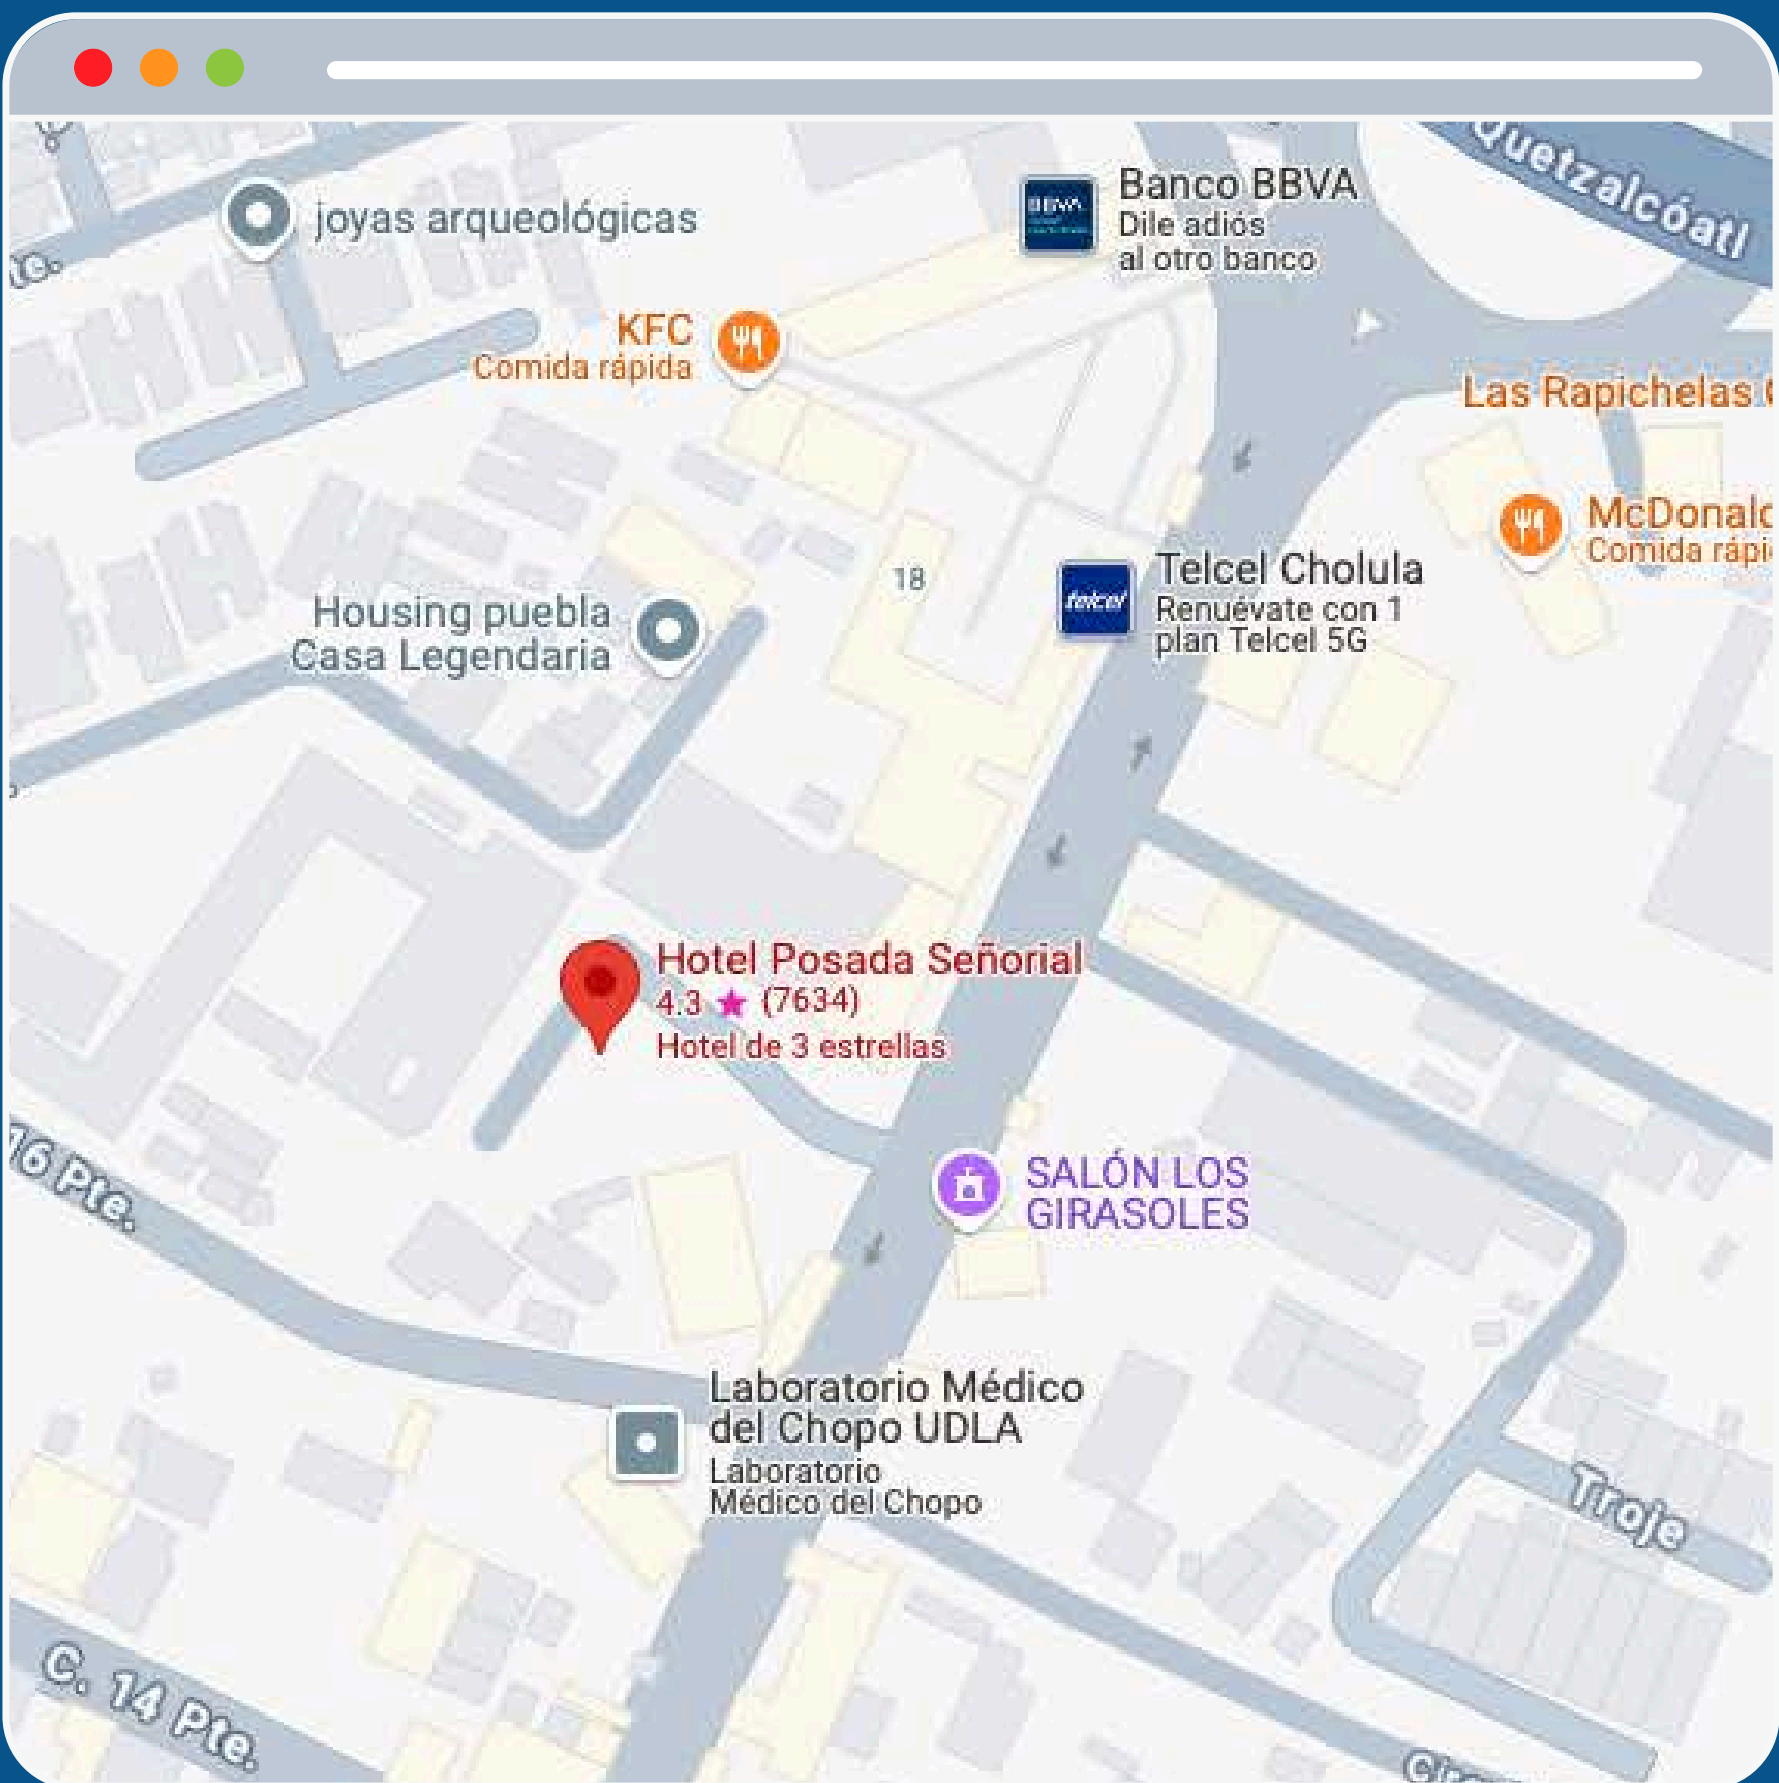

2025 CAMP JOB FAIR

ASISTE
Y ENTREVÍSTATE
CON LOS MEJORES
SUMMER
CAMPS
DE ESTADOS UNIDOS

Hotel Posada Señorial Cholula, Puebla

*Av. 5 de Mayo 1400, San Juan Aquiahuac,
72810 San Andrés Cholula, Pue.*

16 de Noviembre del 2024, 8AM